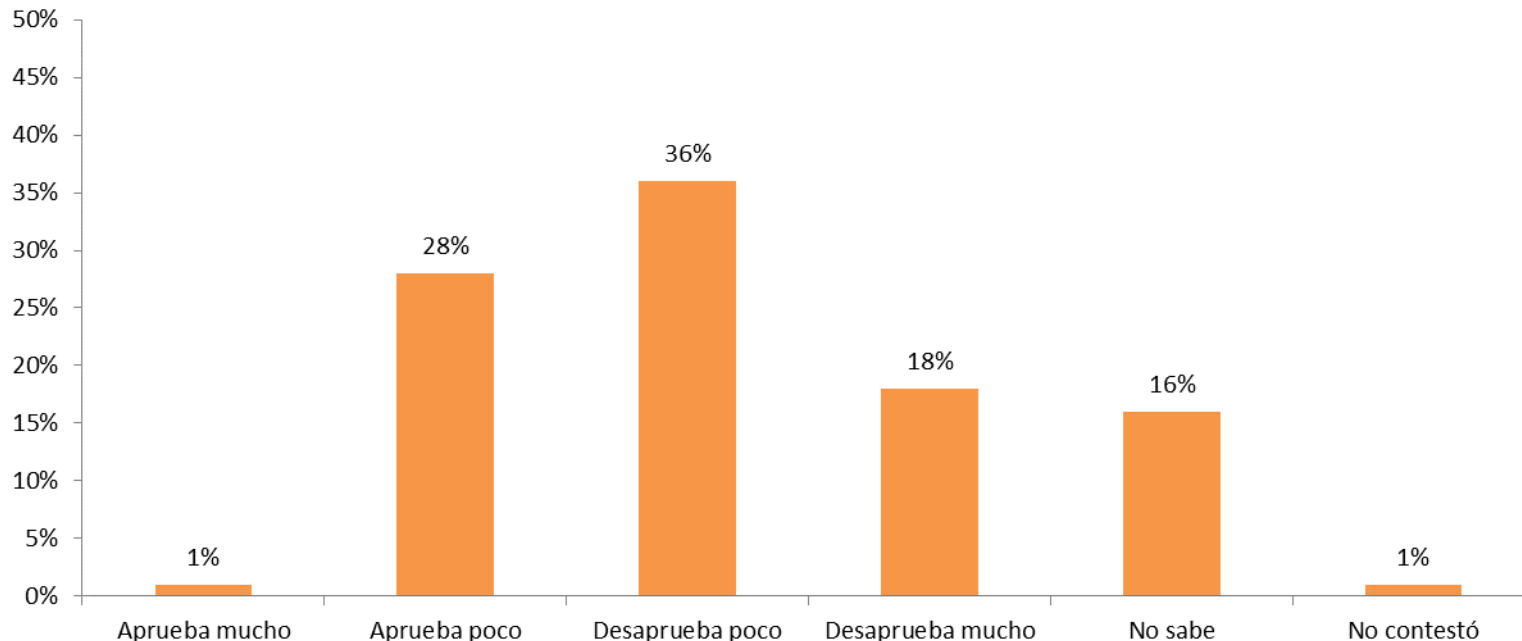

## ¿Usted aprueba o desaprueba la forma en que los Diputados Federales realizan su trabajo?

De acuerdo con una encuesta nacional realizada por Parametría en enero de 2015, más de la mitad de la población dijo desaprobar la forma en la que las y los diputados federales realizan su trabajo (54 por ciento) y únicamente tres de cada diez la aprobaron en cierta medida.